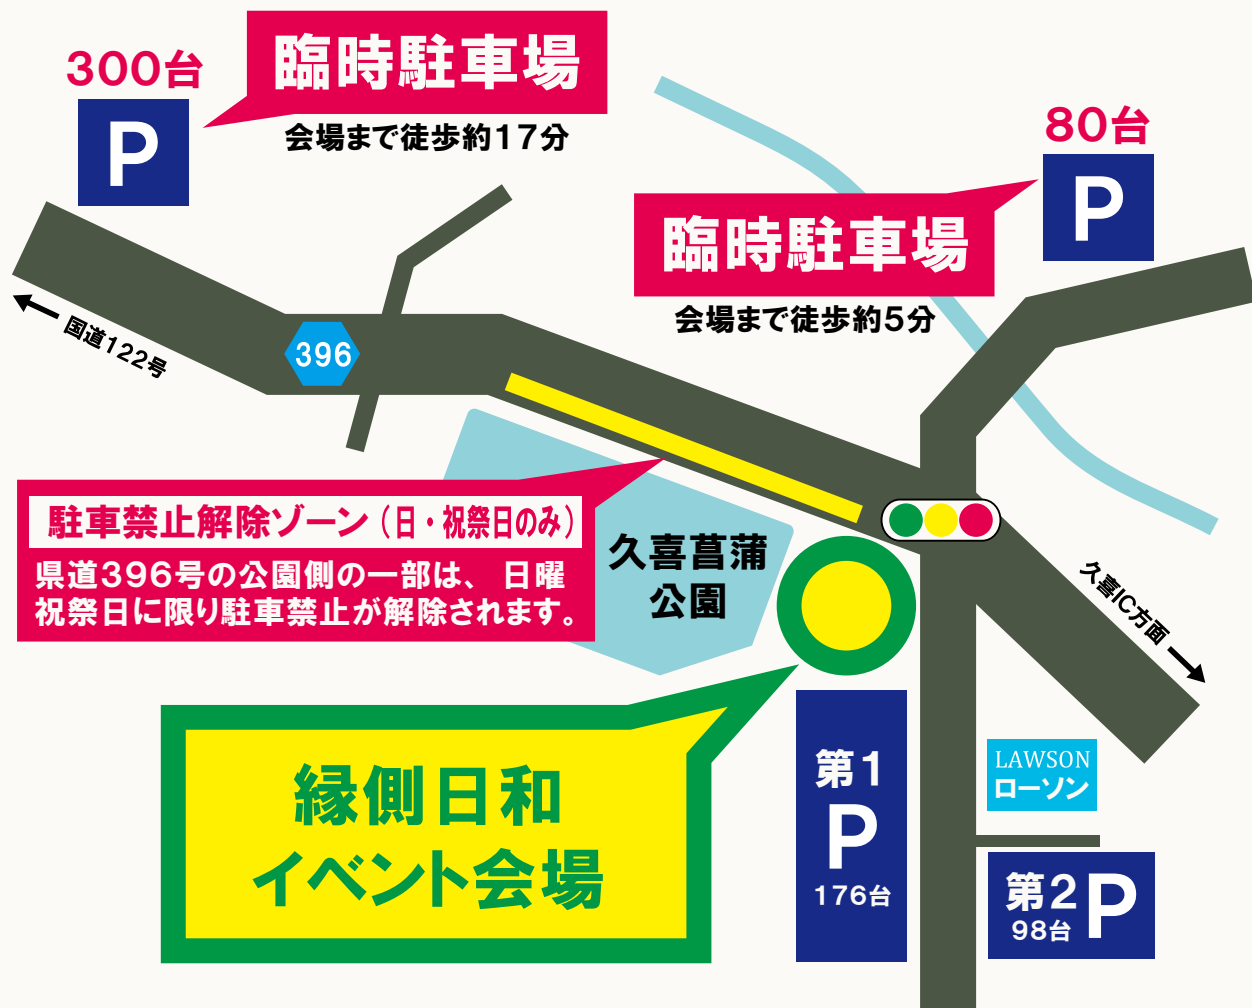

臨時駐車場ののご案内

第1・2駐車場が満車の際は臨時駐車場をご利用ください。

駐車禁止解除ゾーン (日・祝祭日のみ)
県道396号の公園側の一部は、日曜祝祭日に限り駐車禁止が解除されます。

周辺商業施設や工業団地周辺道路への**迷惑駐車**や**路上駐車**は絶対におやめください。

久喜菖蒲公園