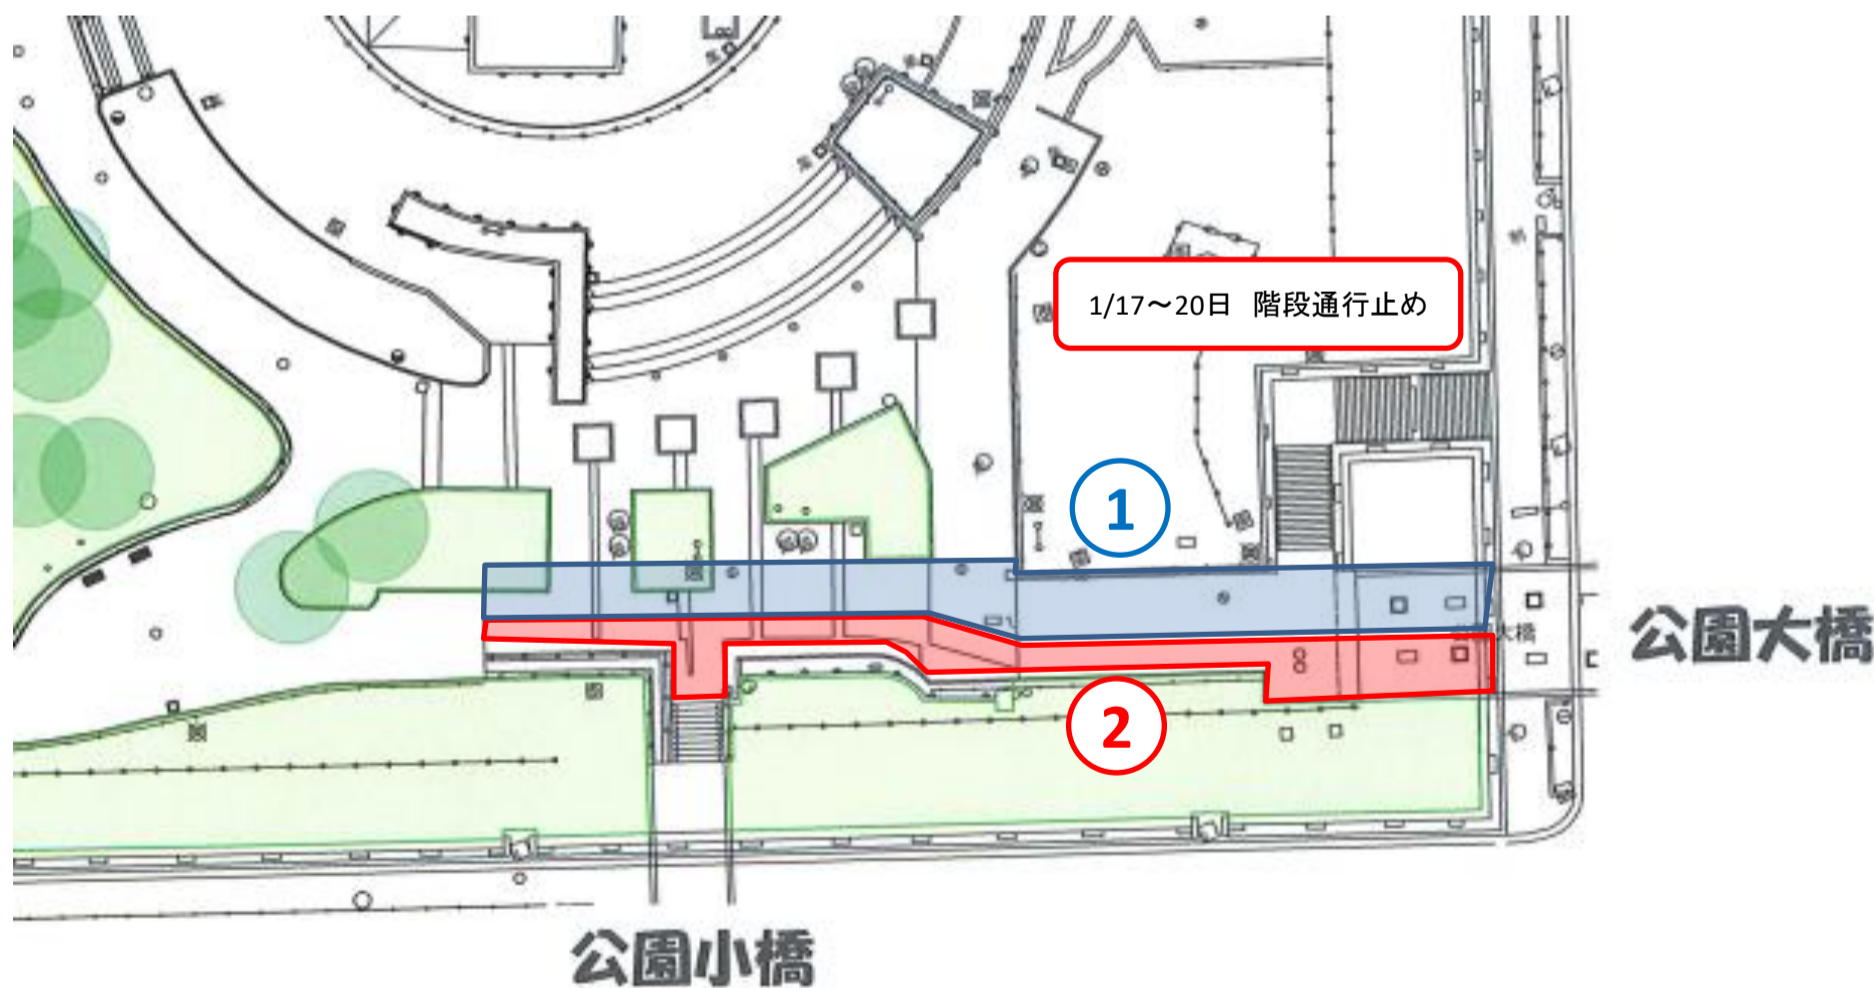

園路拡幅工事のお知らせ

日頃より、新宿区の公園事業にご協力いただきまして誠にありがとうございます。
ございます。

この度、園路拡幅工事に伴い下記の期間中、園路幅が減少いたします。
皆様には何かとご不便をおかけするとは思いますが、何卒ご理解とご協力の程、お願い申し上げます。

工事期間

①令和4年1月6日～1月19日

②令和4年1月20日～1月28日

※天候等の理由により前後する可能性があります。

着色箇所が工事期間中通行止めとなります。